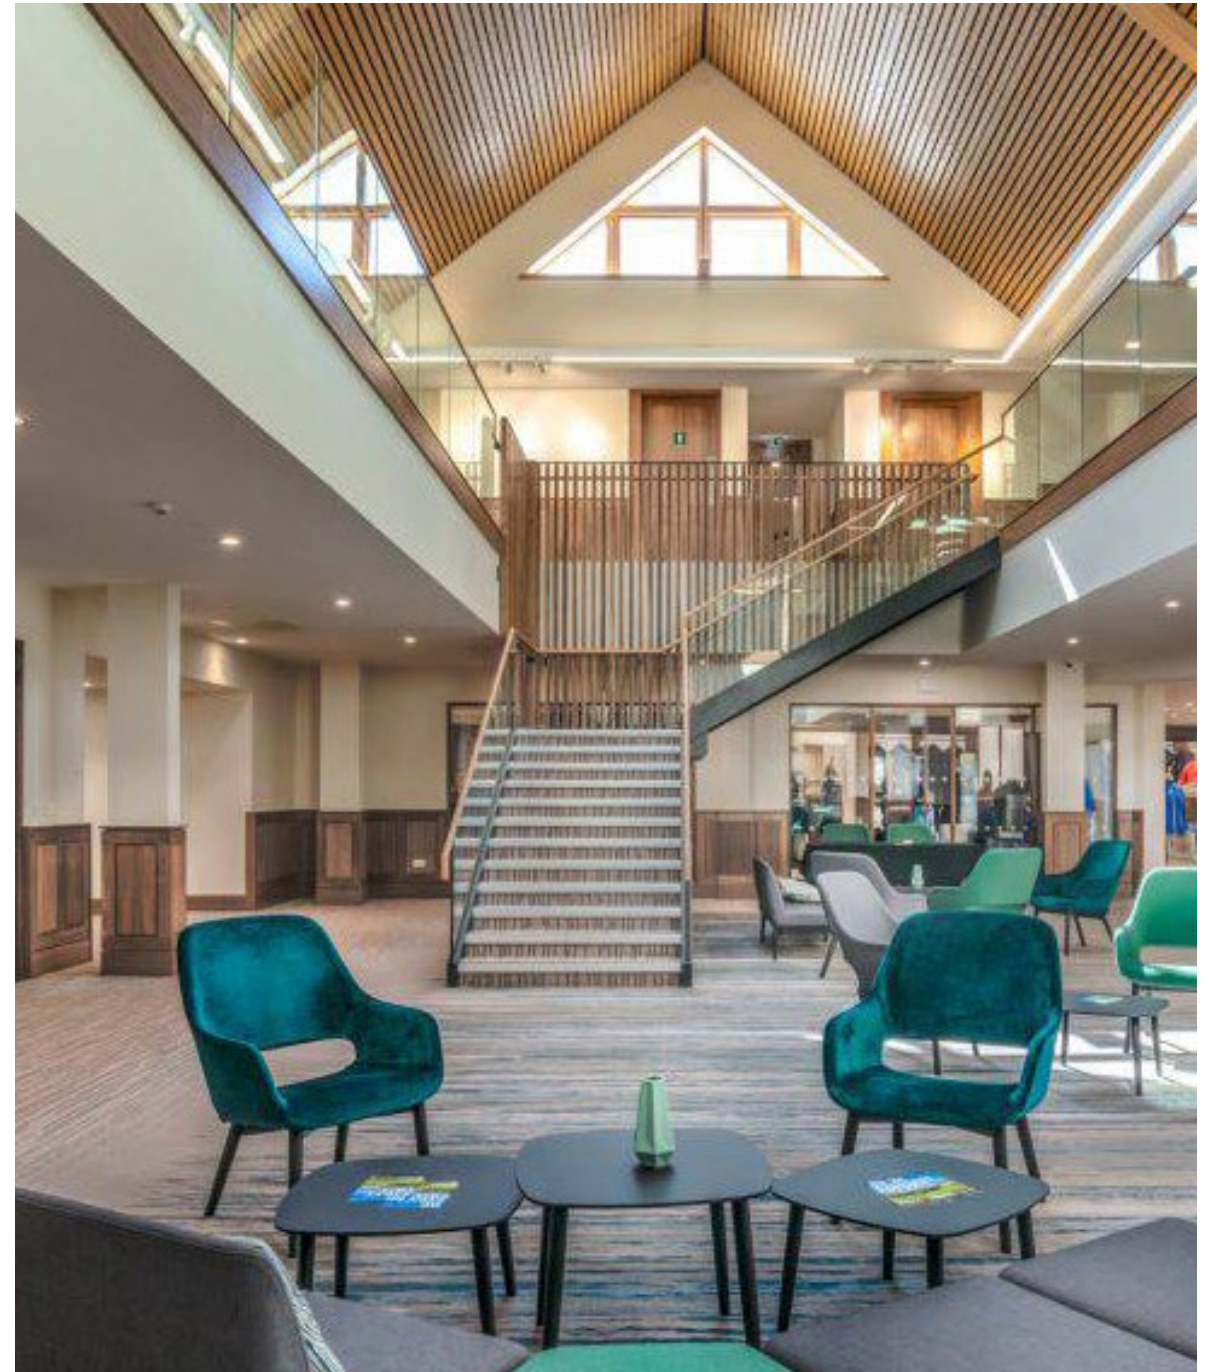

AFRA
FURNITURE

Malmo Occasional Tables

MALMO MLTD 47.25X29.15X15.15

MALMO MLT 23.25X23.25X14.15
MALMO MLT 23.25X23.25X19

MALMO MLTD 47.25X29.15X15.15

MALMO MLTD D39.35XH14.15

MALMO MLTD D23.65XH14.15

MALMO MLTD 23.65X23.65XH14.15