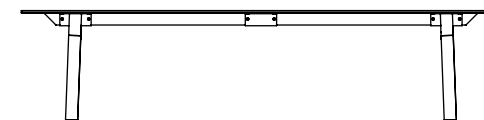

**H** 18,10      **W** 62,60      **D** 14,20

**Location:** For indoor use

**Pieces per Box:** 1

**Packaging Volume(m3):** 0,06

**Gross Weight(lb):** 36,40

**ARKI BENCH ARKW-78.50x14.20**  
ITEM CODE: HERPEDARKW-78.50x14.20xH18.15