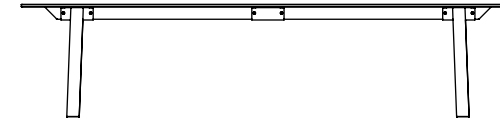

**H** 18,10      **W** 46,90      **D** 14,20

**Location:** For indoor use

**Pieces per Box:** 1

**Packaging Volume(m3):** 0,05

**Gross Weight(lb):** 33,10

**ARKI BENCH ARKB-63x14.20**  
ITEM CODE: HERPEDARKB-63x14.20xH18.15

**H** 18,10      **W** 62,60      **D** 14,20

**Location:** For indoor use

**Pieces per Box:** 1

**Packaging Volume(m3):** 0,06

**Gross Weight(lb):** 39,70

**ARKI BENCH ARKB-78.50x14.20**  
ITEM CODE: HERPEDARKB-78.50x14.20xH18.15